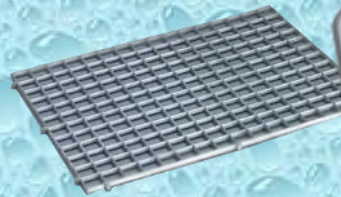

(55) 5604-8263
info@spulboy.com.mx

**TAPETES PERSONALIZADOS
TIPO RIZO USO INDUSTRIAL**

**TODO PARA
SU SPULBOY**

*** REPUESTOS
PARA ESCARCHADOR**

**conservador
de vinos**
Hace vacío
y conserva
7 días

**MALLAS CON
SISTEMA DE UNIÓN
Y CHAROLAS DE
PLASTICO**

(ESCURRIDOR DE VASOS)

**CUCHARONES
DE ALUMINIO
9" 350ml (12oz)**

**JIGGER CON ASA
Y GRADUACIÓN
1.5 Y 2 Oz**

**COCTELERA
* 8 Y 24 Oz**

AGreen
deck compuesto

Ideas sustentables que perduran

- 📌 Terrazas y Decks
- 📌 Andadores y Plazas Públicas
- 📌 Hoteles y Restaurantes
- 📌 Clubs Deportivos y Marinas
- 📌 Fachadas y Puertas
- 📌 Jardines y Albercas

DECKS DE MADERA COMPUESTA

No se hincha Ni se Deforma.

Resistente a Insectos. Mínimo Mantenimiento.